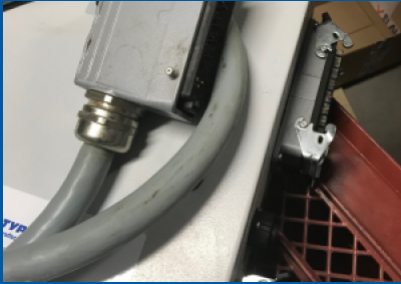

THICK	x	6	5 of 4+2	5+7 of 4+2+7	6	6	5 of 4+2
THIN	3	x	2	2+7	x	x	2
TF/KC	0 of 1+3	x	x	7	b	c	x
TKI	0 of 1+3	x	x	x	b	c	x
HD Kanseliefder KType	0+6 of 0+1+3	0+1	0	0+7	b	b	0

Stahl koppelmodul 1

Reference # 4817

Year

Available Immediately

Complete with

- Koppel modul 1. software type DCT500-DCT2000-DCT500 to connect TF /KC Ti/Ki to TH
- FS150 types.

PRESTOTYPE BV
SCHELLINGWEG 9
1507 DR ZAANDAM
HOLLAND

TEL: +31 75 6313222
FAX: +31 75 6179965
SALES@PRESTOTYPE.COM
WWW.PRESTOTYPE.COM